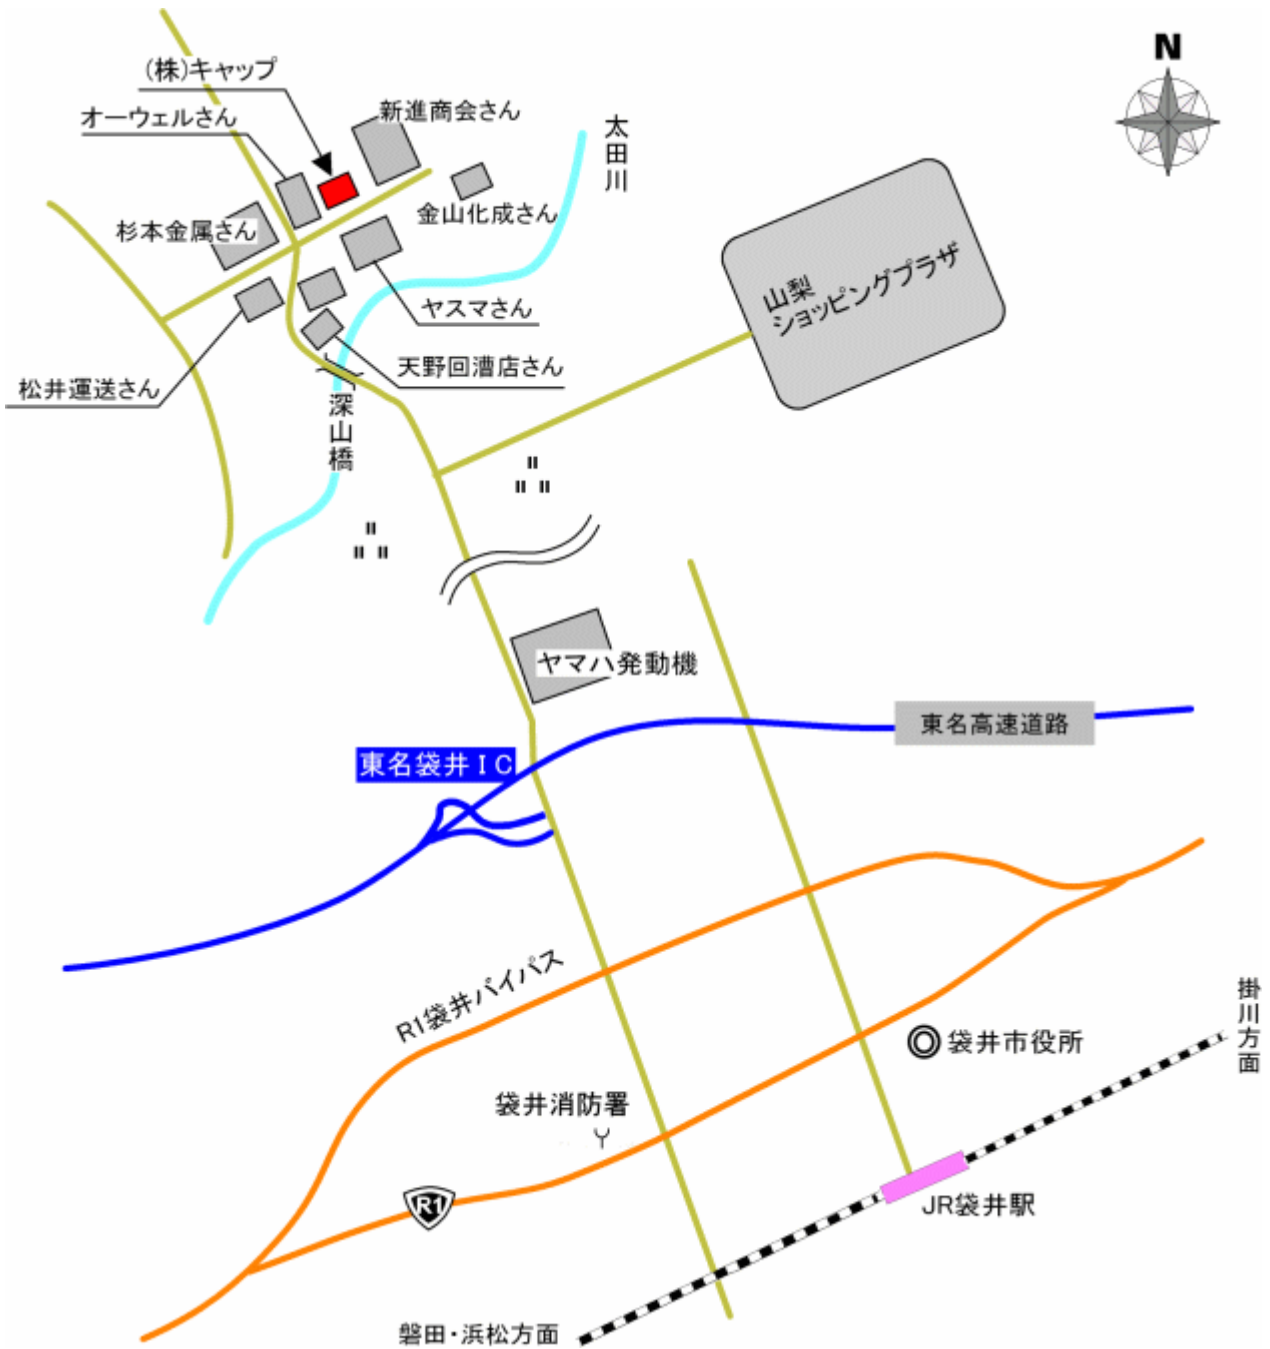

キャップへの道案内

www.cap-inc.co.jp

- お車でお越しの方
東名袋井インターを出て北(森町方面)へ向かいます。太田川の深山橋を渡り、100メートル程先の信号のない交差点を右折してください。交差点の左右には杉本金属さんとオーウェルさんがいますので目印にしてください。右折するとすぐ左手に看板が見えます。
- 公共交通機関をご利用の方は、東海道新幹線の掛川駅で下車し、東海道線に乗り換え、袋井駅で下車してください。タクシーで20分程です。

(株)キャップ
〒437-0223
静岡県周智郡森町中川2022-2
TEL:0538-49-1181