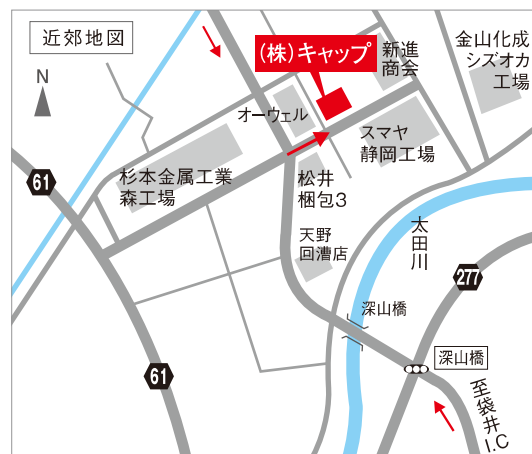

交通アクセス

東名高速道路
袋井インターチェンジから4Km

新東名高速道路
森町スマートインターチェンジから5Km

電車
新幹線上り:浜松駅、下り:掛川駅
JR東海道線 袋井駅からタクシーで20分

静岡県周智郡森町中川 2022-2
TEL 0538-49-1181 FAX 0538-49-0075

(株)キャップ 検索

CAP

next stage